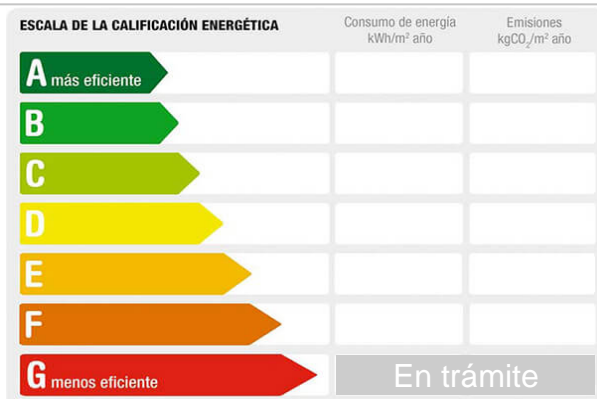

M² construidos: 50

Suelo de: tarima

útiles: 45

Energía calefacción: gas natural

Dormitorios: 1

Baños: 1

Armarios: 1