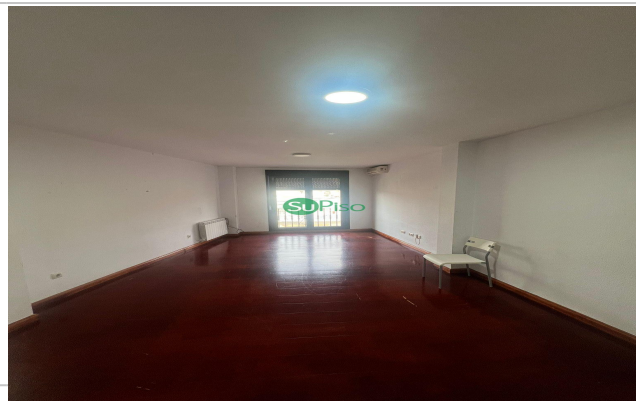

Planta: 1

Población: Yeles

Provincia: Toledo

Cod. postal: 45220

Zona: CENTRO