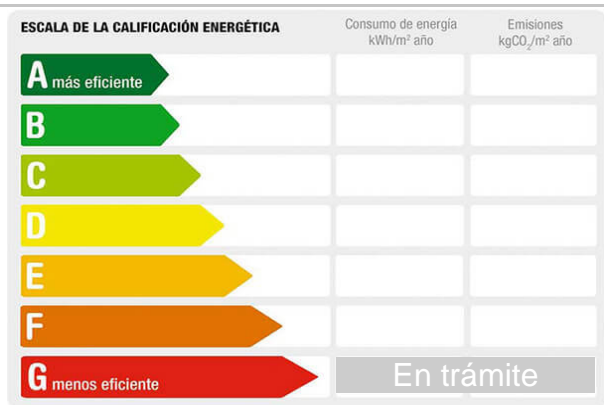

M² construidos: 153	Suelo de: gres	útiles: 150
Metros de parcela: 629	Garajes: 1	Terraza(s): 2
Dormitorios: 4	Orientación: sureste	Baños: 1
Antigüedad: entre 25 y 30 años	Exterior/Interior: exterior	Armarios: 2