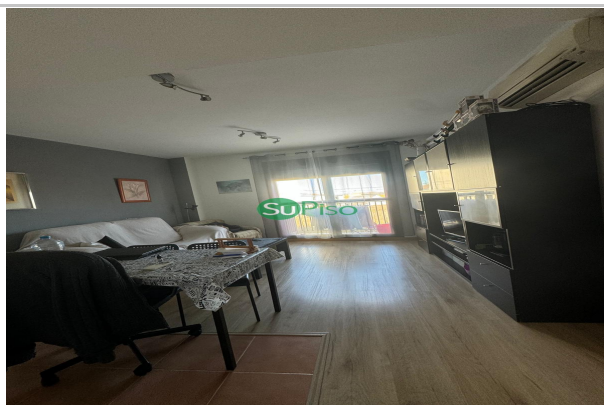

Planta: 1
Población: El Viso de San Juan
Provincia: Toledo
Cod. postal: 45215
Zona: CENTRO

ESCALA DE LA CALIFICACIÓN ENERGÉTICA	Consumo de energía kWh/m² año	Emisiones kgCO₂/m² año
A más eficiente		
B		
C		
D		
E		
F		
G menos eficiente		
		En trámite

M² construidos: 55	Suelo de: parquet	útiles: 53
Aire acondicionado: frío/calor	Agua caliente: individual	Energía calefacción: Eléctrico
Dormitorios: 1	Baños: 1	Exterior/Interior: exterior
Armarios: 1