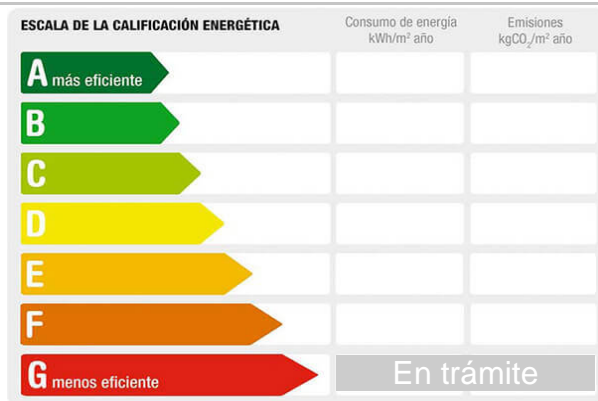

M² construidos: 123	Suelo de: tarima	útiles: 100
Aire acondicionado: frío/calor	Garajes: 1	Agua caliente: individual
Energía calefacción: Eléctrico	Dormitorios: 2	Baños: 1
Antigüedad: entre 10 y 15 años	Exterior/Interior: exterior	Armarios: 1
Gastos de comunidad/mes: 40