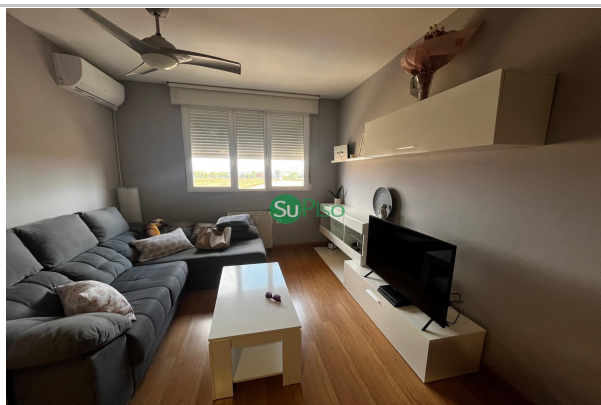

Población: Cobeja
Provincia: Toledo
Cod. postal: 45291
Zona: centro