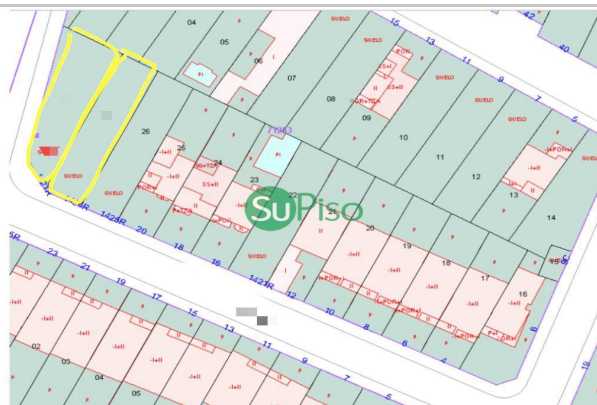

Su Piso Inmobiliaria

Avda. Rufino Rubio, 14
Yeles

Teléfono: 925510242
Teléfono 2: 682932967
e-mail: supiso@supisoinmobiliaria.es
e-mail 2: susana@supisoinmobiliaria.es

Referencia: **2198-4198**
Tipo inmueble: Terreno Unifamiliar
Operación: Venta
Precio: **65.000 €**
Estado: Urbanizable

Población: Illescas
Provincia: Toledo
Cod. postal: 45200
Zona: arboledas

ESCALA DE LA CALIFICACIÓN ENERGÉTICA	Consumo de energía kWh/m ² año	Emisiones kgCO ₂ /m ² año
A más eficiente		
B		
C		
D		
E		
F		
G menos eficiente		
		En trámite

M² construidos: 206 **Exterior/Interior:** exterior

Descripción:

¿ Buscas un terreno para construir? Ubicado en Illescas.

Su Piso te propone estos terrenos en buenas zonas de Illescas.

Venta de 2 terrenos urbanos en Illescas próximos a numerosos servicios.

Cada terreno hay un terreno de 176 m2 y otro de 183m2

Listo para edificar con todos los servicios y fibra.

NO PIERDAS ESTA GRAN OPORTUNIDAD, PRECIO MUY COMPETITIVO

UBICADO EN ILLESCAS,CENTRO en pleno desarrollo.