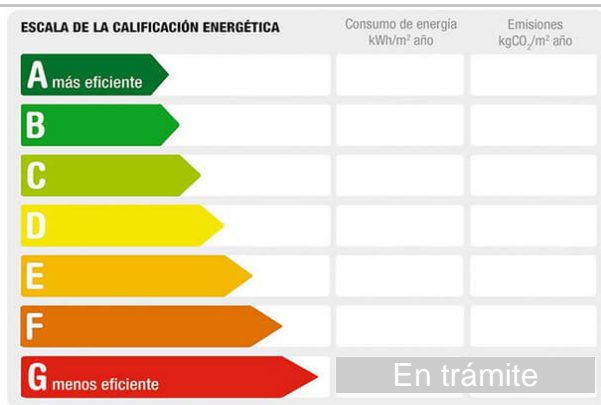

M² construidos: 350	Suelo de: gres	útiles: 186
Metros de parcela: 350	Garajes: 1	Agua caliente: individual
Terraza(s): 1	Energía calefacción: gasoil	Dormitorios: 4
Orientación: oeste	Baños: 1	Antigüedad: más de 30 años
Aseos: 1	Exterior/Interior: exterior	Armarios: 2