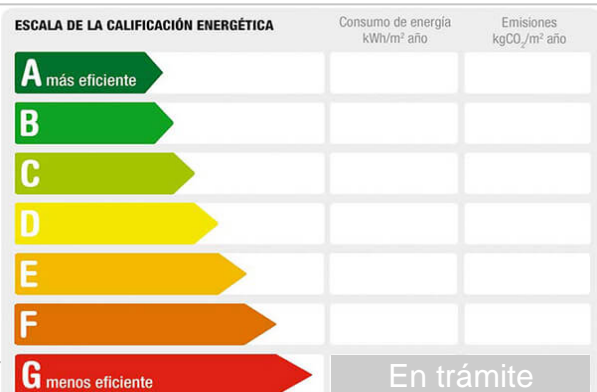

M² construidos: 580	Suelo de: gres	útiles: 576
Metros de parcela: 500	Garajes: 6	Agua caliente: individual
M² terraza: 25	Terraza(s): 1	Energía calefacción: gasoil
Dormitorios: 7	Baños: 7	Antigüedad: 2005
Exterior/Interior: exterior	Armarios: 7